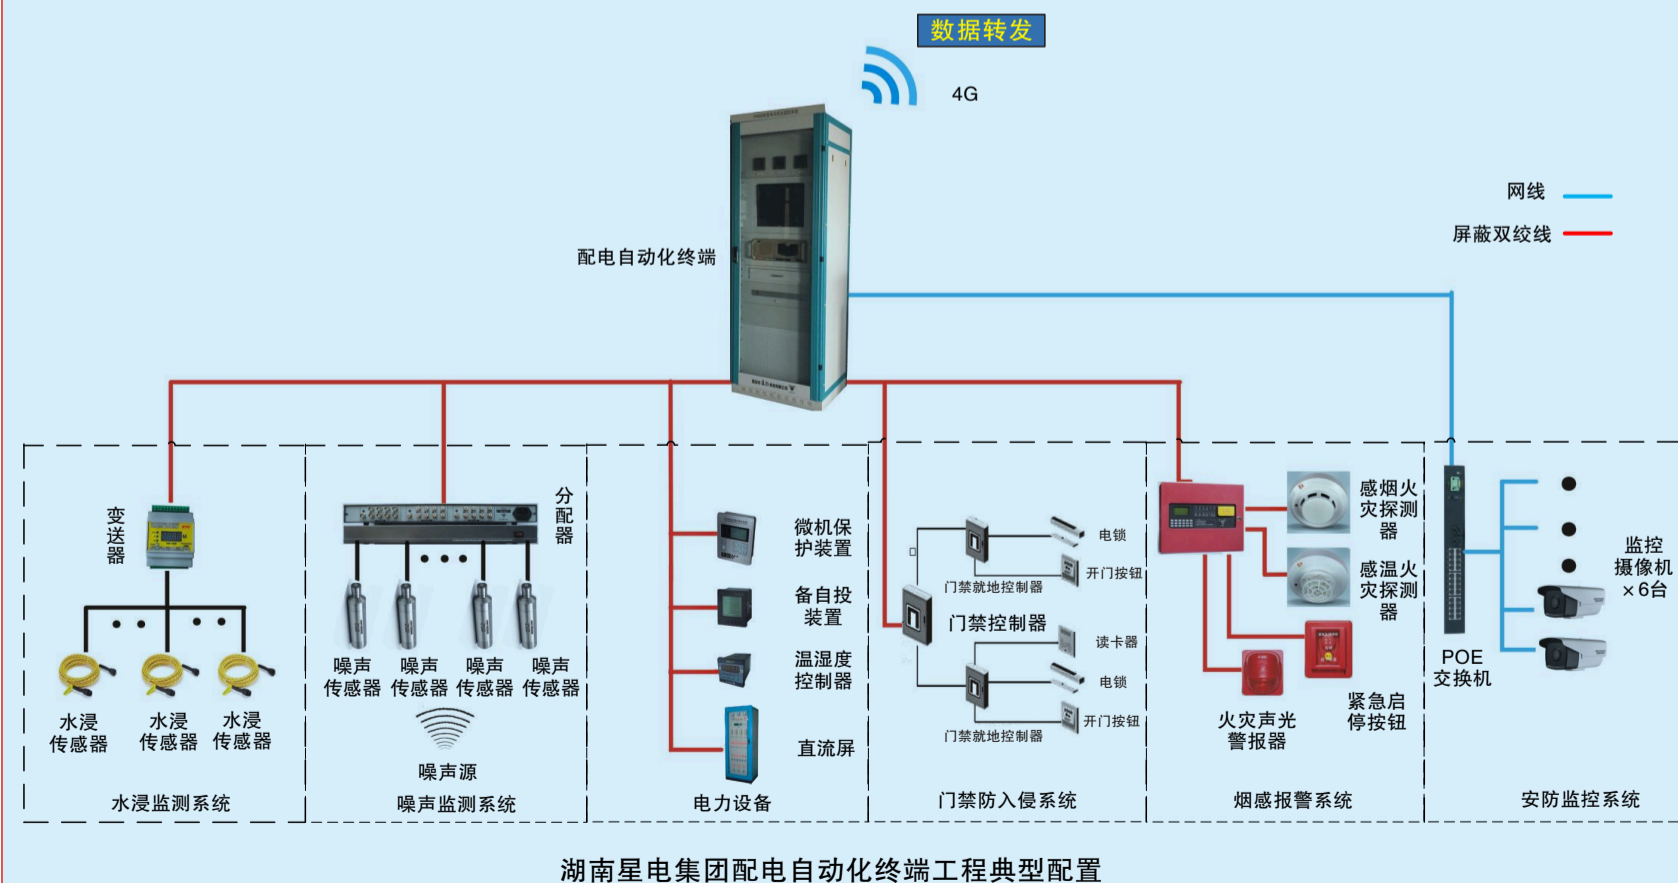

湖南星电集团配电自动化终端工程项目简介

■ 技术中心 吕鹏飞

项目简介:

我公司在2019年参与《国网湖南省电力有限公司长沙供电分公司(星电集团、农服公司)2020年物资采购招标》项目中中标,招标人为国网湖南省电力有限公司长沙供电分公司,项目单位为湖南星电集团有限责任公司、长沙市湘能农电服务有限公司。我公司作为配电自动化终端供应商之一,参与2020年标段52个项目的工程建设。

本年度在《国网湖南省电力有限公司长沙供电分公司(星电集团、农服公司)2021年物资招标》中再次中标,获得其中31个站工程建设。

自动化配置规模:

本次我公司参与建设的配电自动化终端,主要架构以配电自动化监控系统为依托,采集现场微机保护装置、直流屏、各自投装置等一系列产品的数据,同时与门禁系统、视频监控、水浸系统、环境噪声监测系统、烟雾探测器等多系统联动,最终实现配电室无人值守、调度端远程监控其运行状态的目的。

客户价值:

该配电自动化终端系统目前正在调试过程中,部分项目站点已完成验收工作,并根据国网长沙局进一步的功能要求,进行系统升级调整。可以实现长沙市居民住宅配电室无人值守,信号实时上传至国网调度,配电系统自动化运行的目标。

拓扑结构:

质量管理

恭喜我司加热器及温控器通过 CE 认证并取得证书

8S 实行严要求 目视管理抓质量

2月19日,全体生产员工在会议室进行8S推行与生产现场改善培训,培训从五个方面进行:8S推行的意义、8S的定义解析、8S推行原理步骤、8S推行的工具及标准、实际现场改善应用。此次培训让大家了解了8S推行的意义,加深了对8S的理解,提高了生产安全、节约和学习的重要意识。

心语分享

1.一个人若是学会了自己陪伴自己,便学到了人生最重要的一项生活技能。——《半山文集》

2.世界无理可循,生命脆弱不堪,可还是得昂着头走下去。或许黑暗随处可见,但幸好还有星光,是黑暗中微弱却最有力的存在。——伊坂幸太郎

3.生活坏到一定程度就会好起来,因为它无法更坏。所以我们心中应该总是充满阳光。

4.人生的道路有两条:一条是符合众人期望的,一条是顺应自己内心的。前者或许能获得许多的掌声,但没有自己的掌声;后者或许无人为你喝彩,但你会为自己喝彩。——朱德庸

5.未事不可先迎,遇事不可过忧,即事不可留住,听其自来,应以自然,任其自去。——沈复《浮生六记》

6.优于别人,并不高贵,真正的高贵应该是优于过去的自己。——海明威

7.我们趋行在人生这个亘古的旅途,在坎坷中奔跑,在挫折里涅,忧愁缠满全身,痛苦飘洒一地。我们累,却无从止歇;我们苦,却无法回避。——马尔克斯《百年孤独》

8.我悟彻到,人的力量主要还是要在自己的身上寻找。别人给你的力量不能持久,从自己身上找到的力量,再贯注到自己身上,才会受用终身。——冯骥才

9.真正伟大的思想者,就像雄鹰一样,把自己的巢穴建筑在孤独的高处。——叔本华

印量: 1500份

专业源自专注 服务提升价值

http://www.YZ.net.cn

YZ810D 开关状态显示器

- 采用工业级芯片提高产品耐受能力与电磁兼容性能;
- 符合国家电网标准开孔尺寸;
- 独特的抗干扰技术(光电/电磁隔离)、优质元器件的选用;
- 电路部件的“三防”处理及严格的整机带电老化与出厂测试等措施确保了产品的长期工作可靠性。